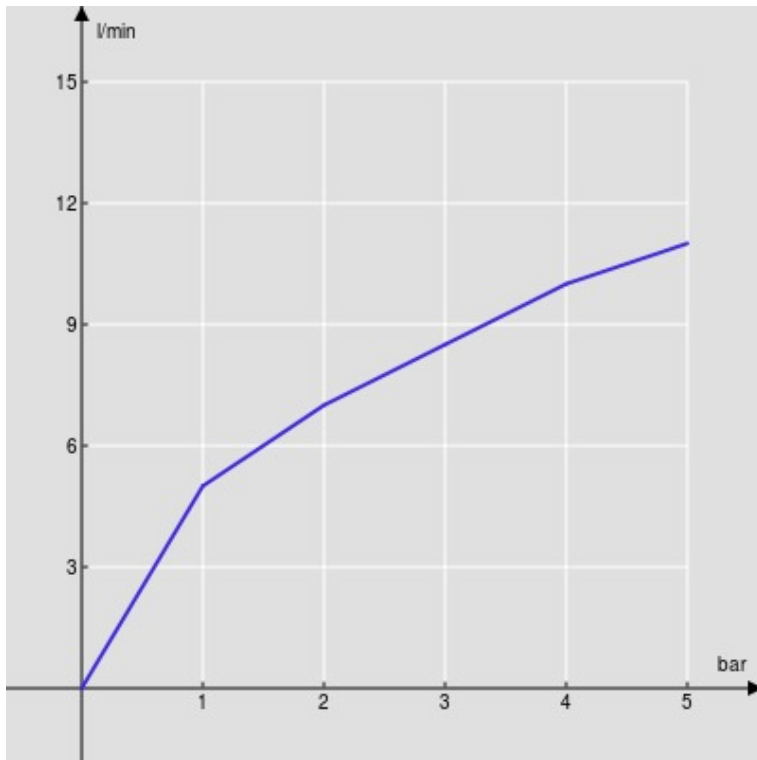

SPECIFICHE

Monocomando

Ancient bronze

Bocca girevole 360°

Doccetta a 2 getti estraibile

Flessibili inox ø 3/8"

Limitatore di portata con freno al 50%

Imballo: 56,5 x 29 x 7,1 cm / 0,01163 m³ / 2,82 kg

CERTIFICAZIONI

DIAGRAMMA DI PORTATA: ACQUA CALDA/FREDDA

DIAGRAMMA DI PORTATA: ACQUA MISCELATA