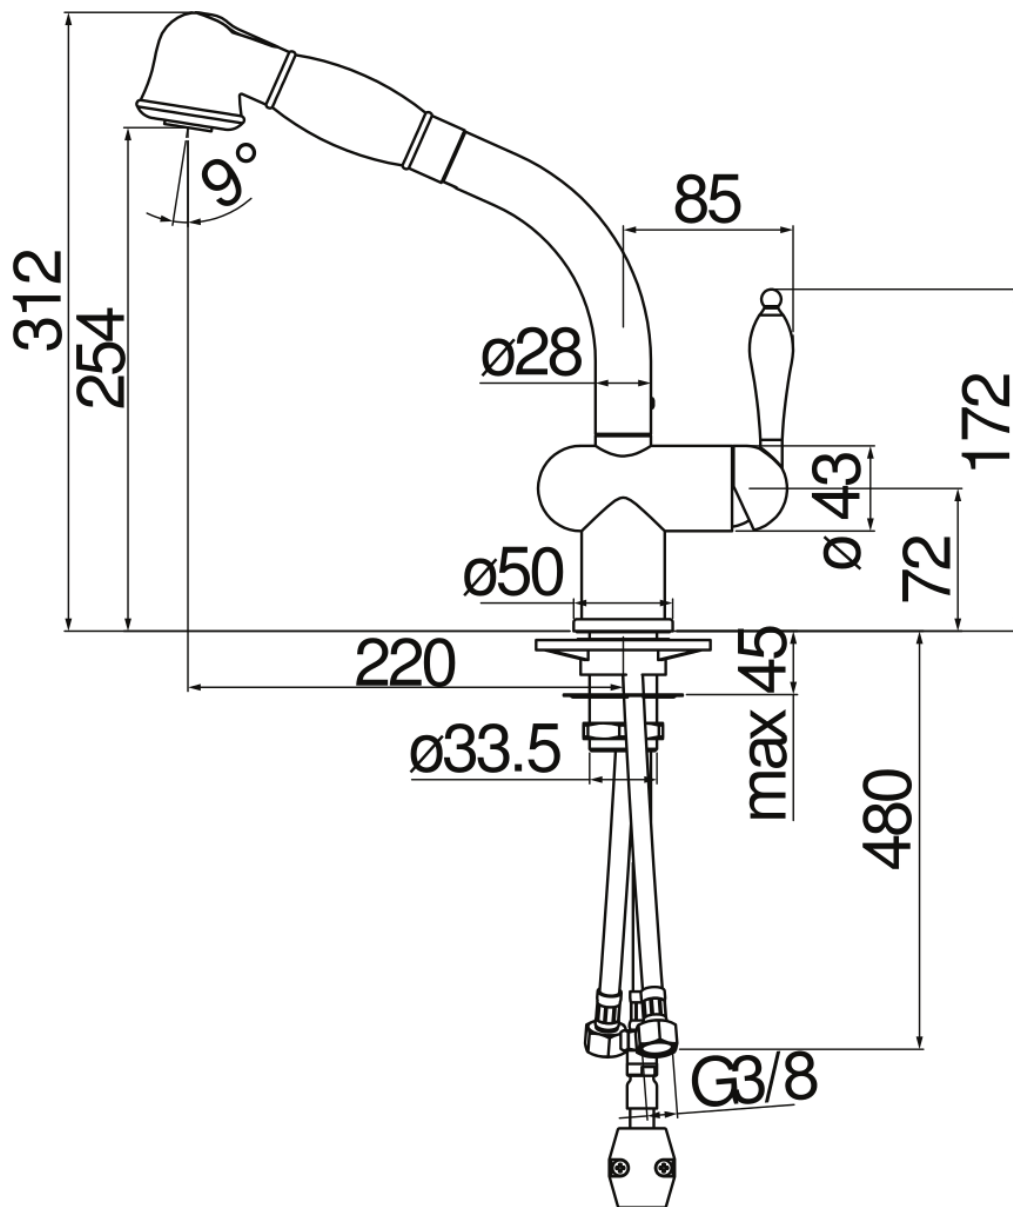

SPECIFICHE

Monocomando

Ancient bronze

Bocca girevole 360°

Doccetta a 2 getti estraibile

Flessibili inox ø 3/8"

Limitatore di portata con freno al 50%

Imballo: 56,5 x 29 x 7,1 cm / 0,01163 m³ / 2,82 kg

CERTIFICAZIONI

DIAGRAMMA DI PORTATA: ACQUA CALDA/FREDDA

DIAGRAMMA DI PORTATA: ACQUA MISCELATA